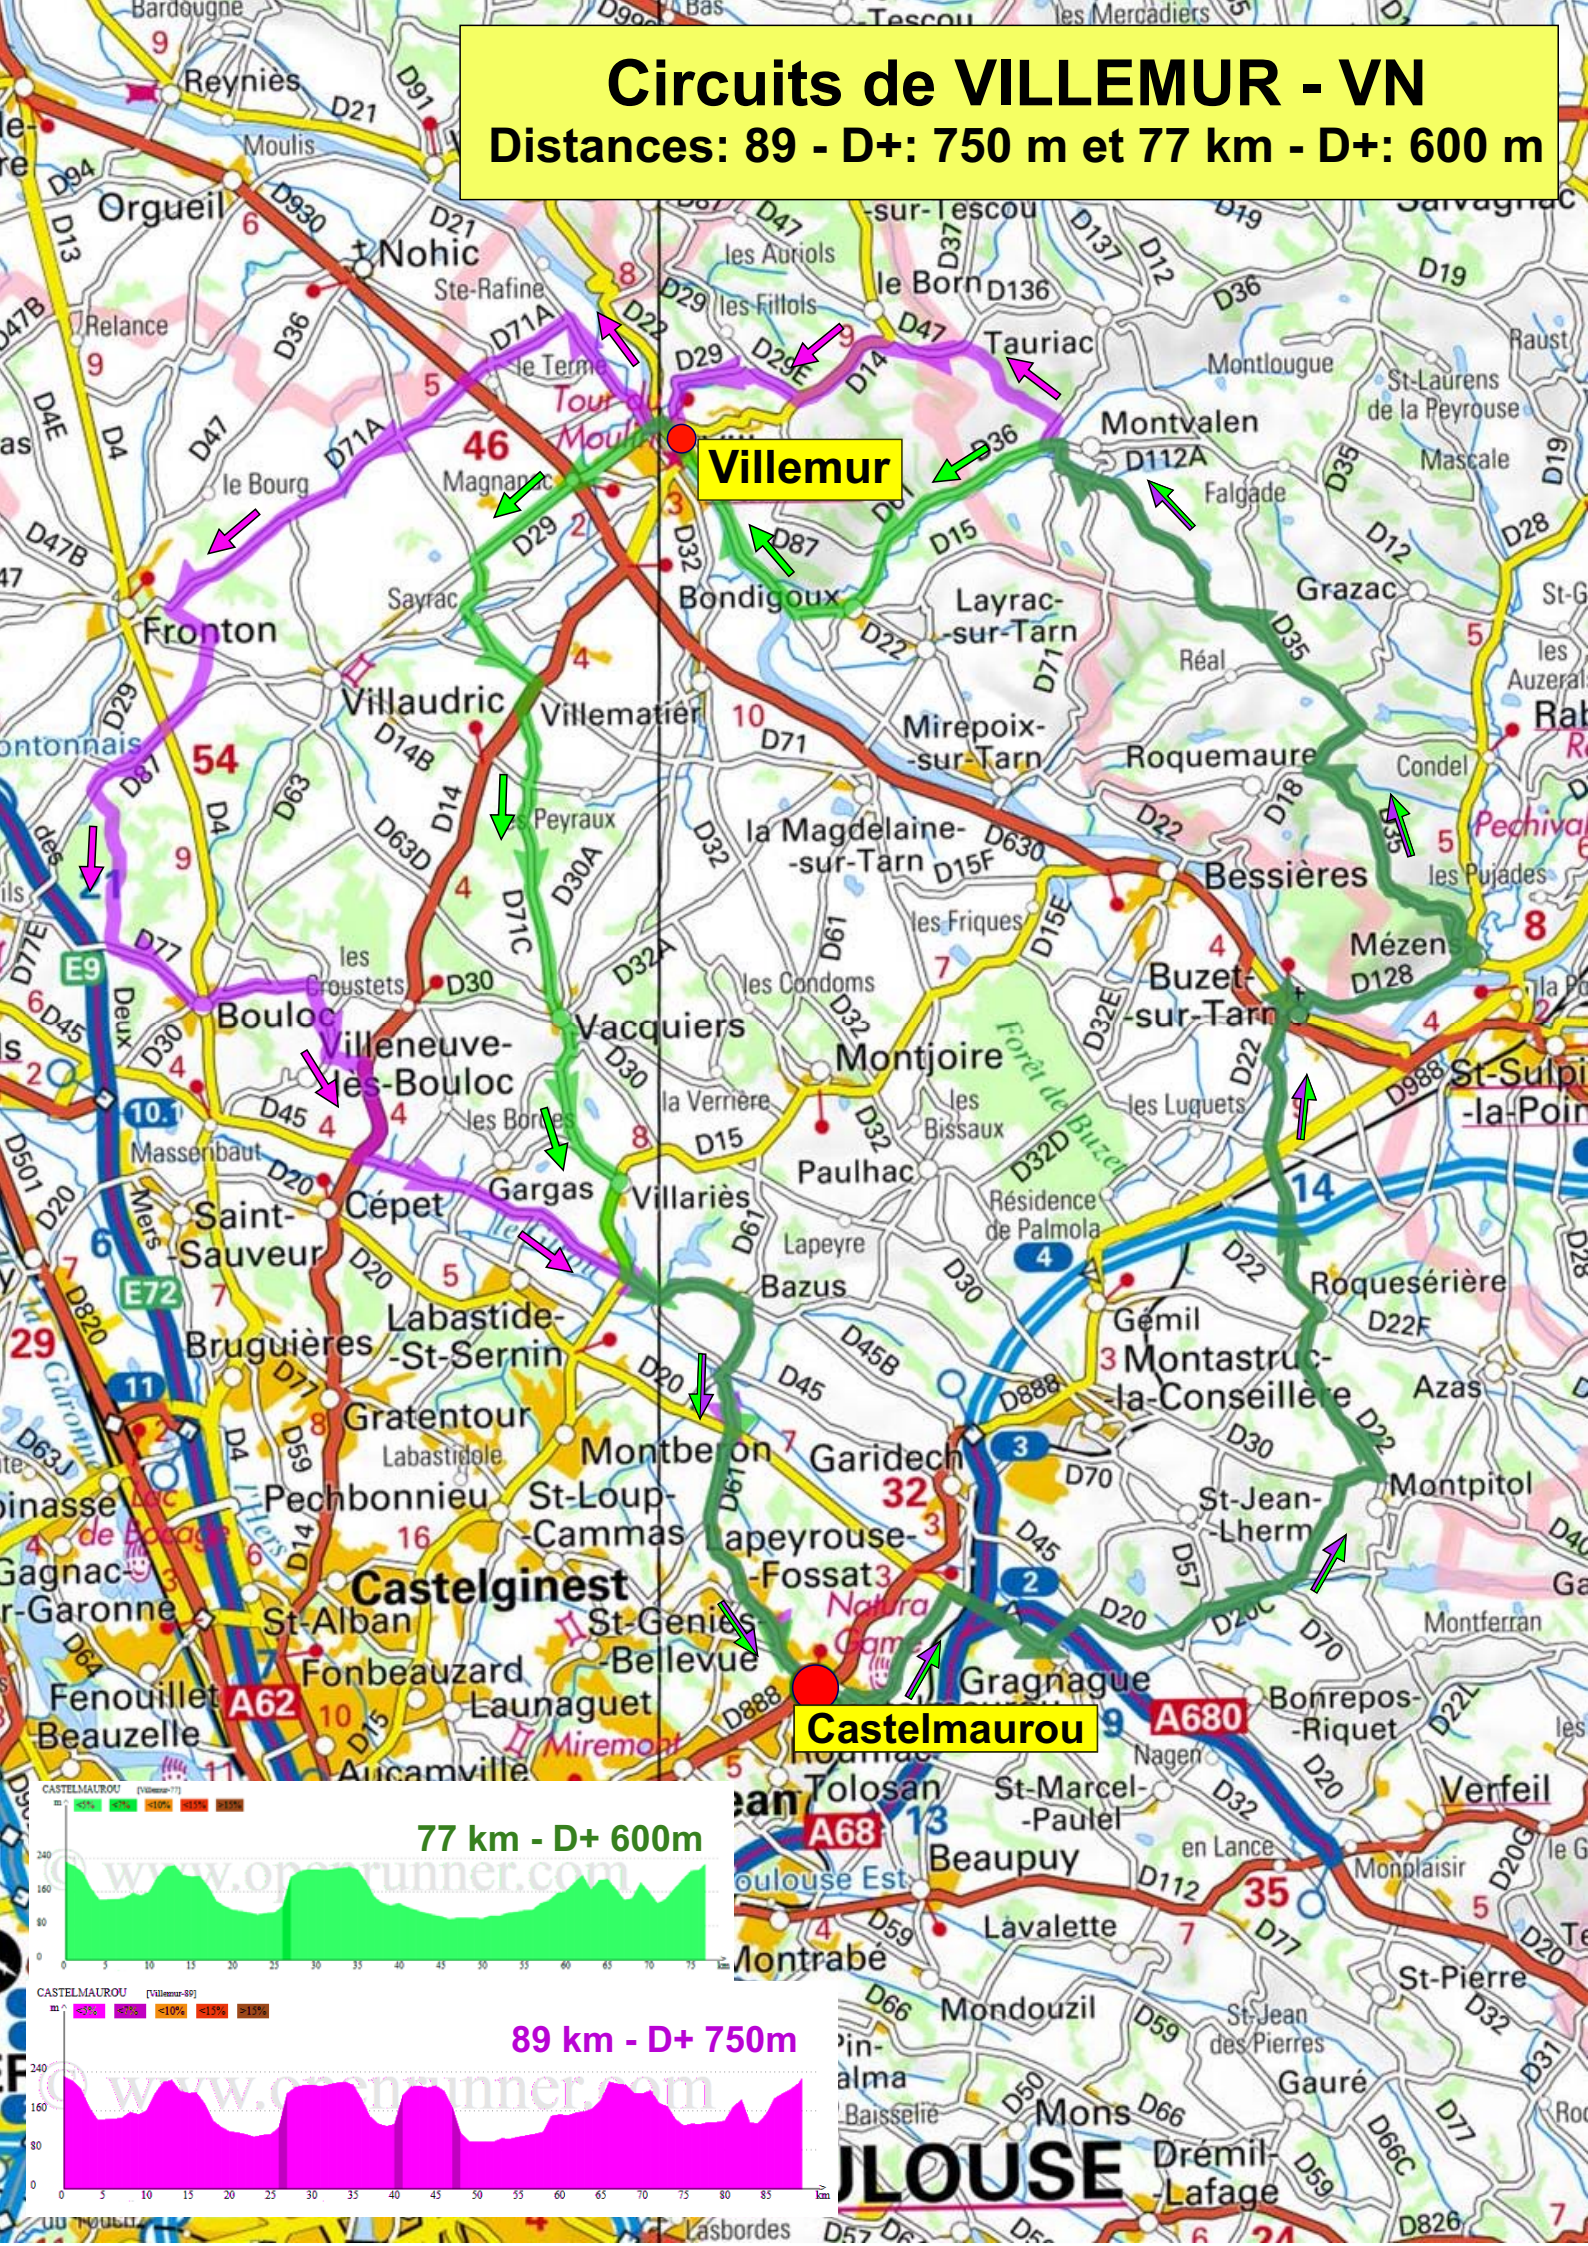

Circuits de VILLEMUR - VN

Distances: 89 - D+: 750 m et 77 km - D+: 600 m

Villemur

Castelpaurou

TOULOUSE