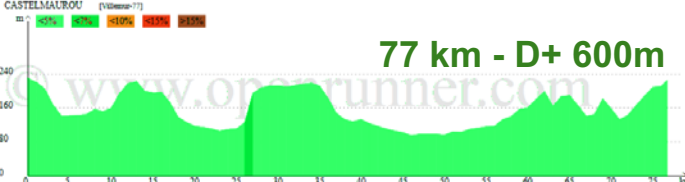

Circuits de VILLEMUR - VN

Distances: 89 - D+: 750 m et 77 km - D+: 600 m

Villemur

Castelpaurou

TOULOUSE