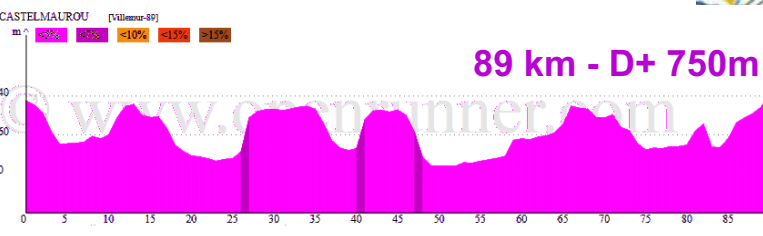

Circuits de VILLEMUR - VN

Distances: 89 - D+: 750 m et 77 km - D+: 600 m

Villemur

Castelpaurou

TOULOUSE